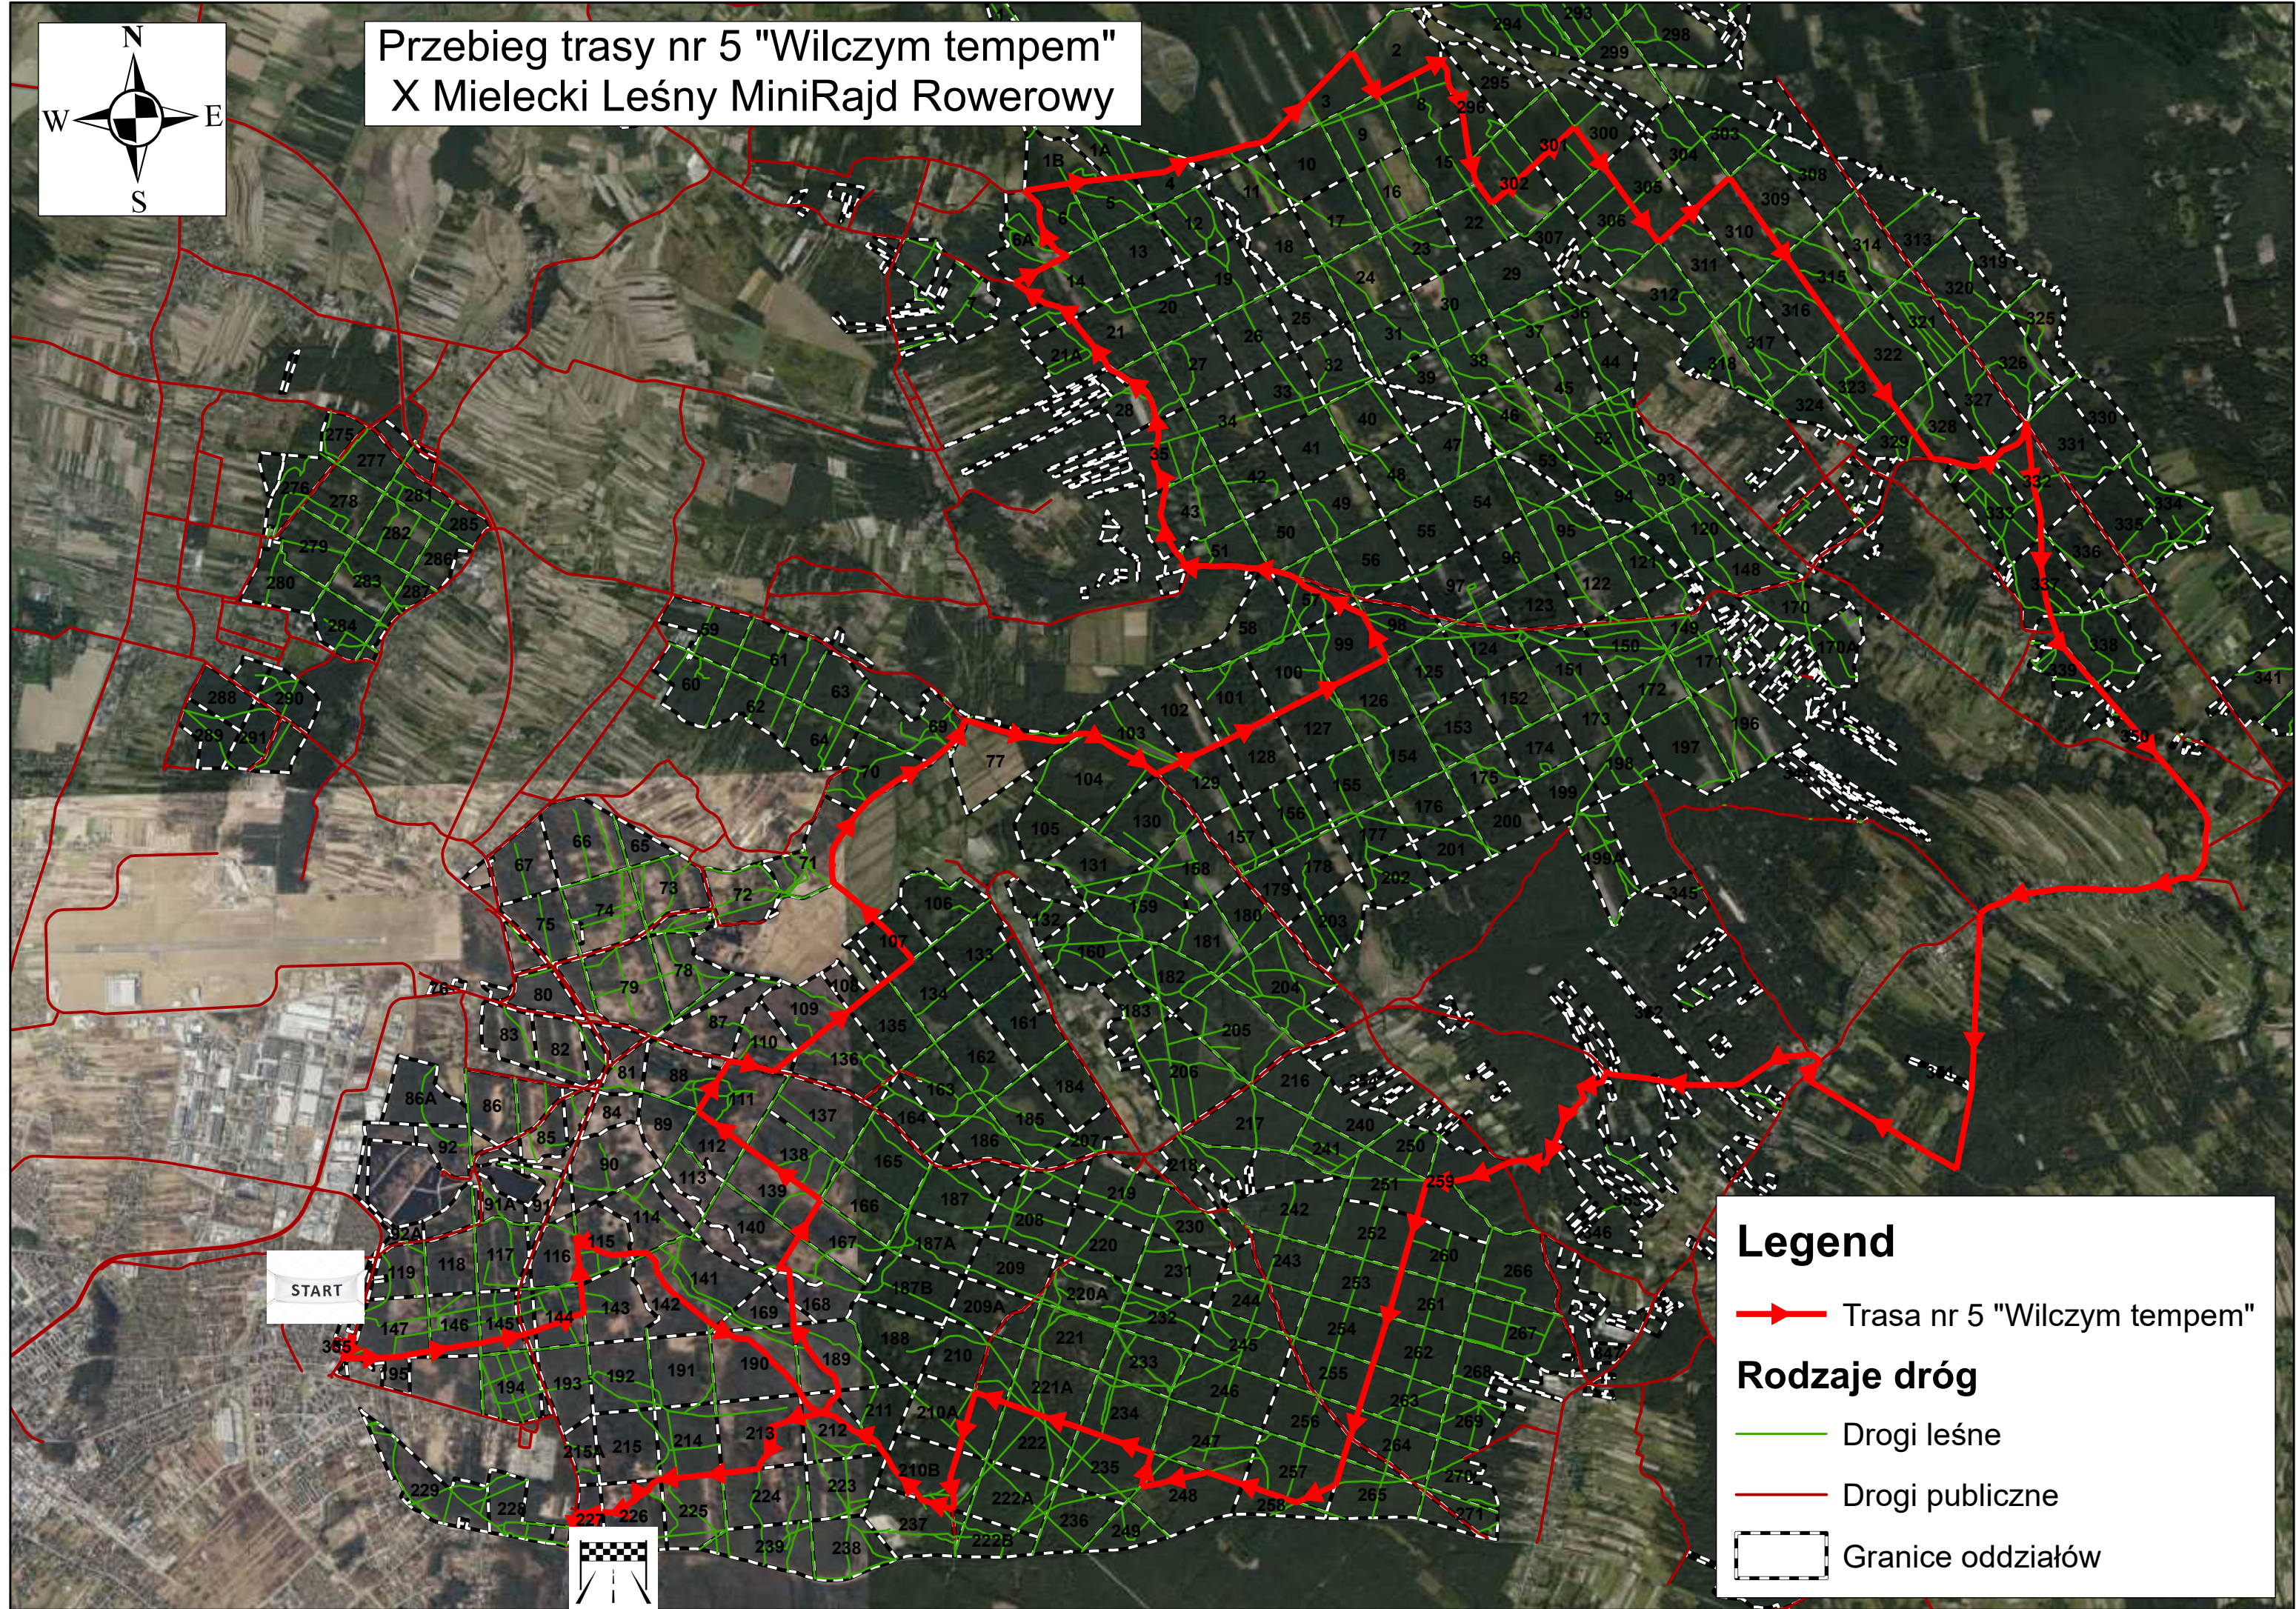

# Przebieg trasy nr 5 "Wilczym tempem" X Mielecki Leśny MiniRajd Rowerowy

**Legend**

- Trasa nr 5 "Wilczym tempem"
- Rodzaje dróg**
  - Drogi leśne
  - Drogi publiczne
  - Granice oddziałów