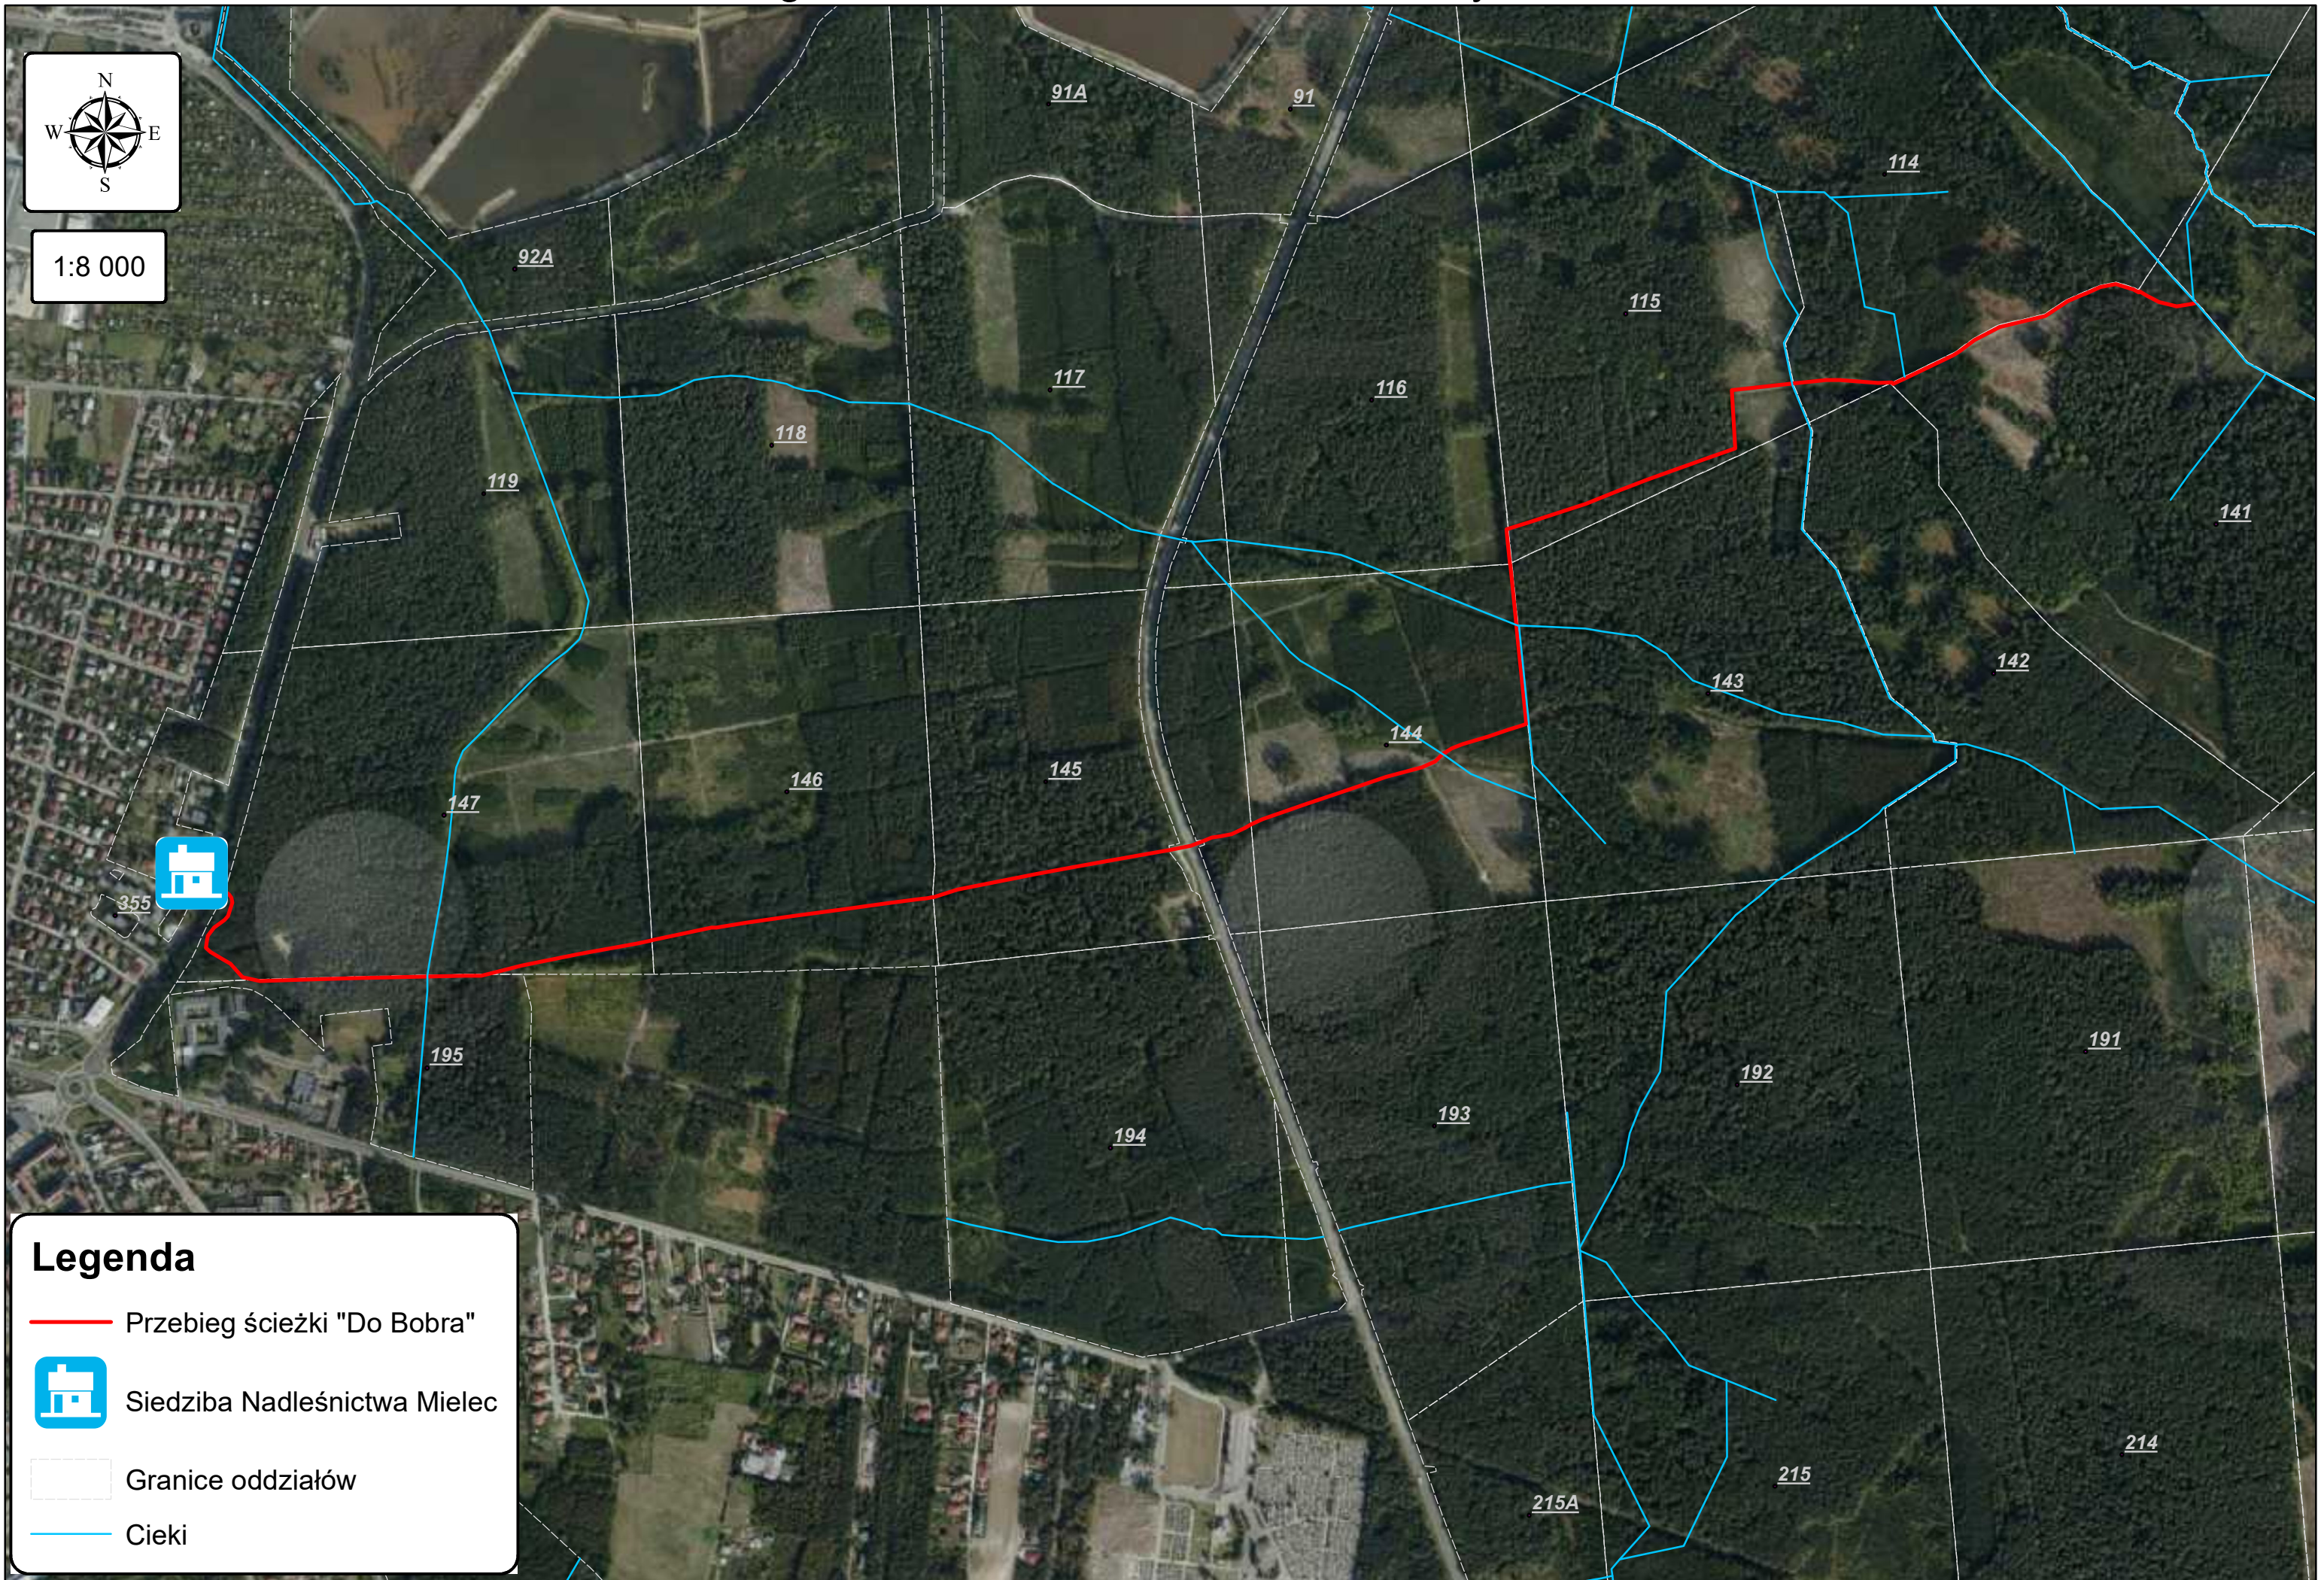

Przebieg ścieżki "Do Bobra" w leśnictwie Cyranka

1:8 000

Legenda

-  Przebieg ścieżki "Do Bobra"
-  Siedziba Nadleśnictwa Mielec
-  Granice oddziałów
-  Cieki