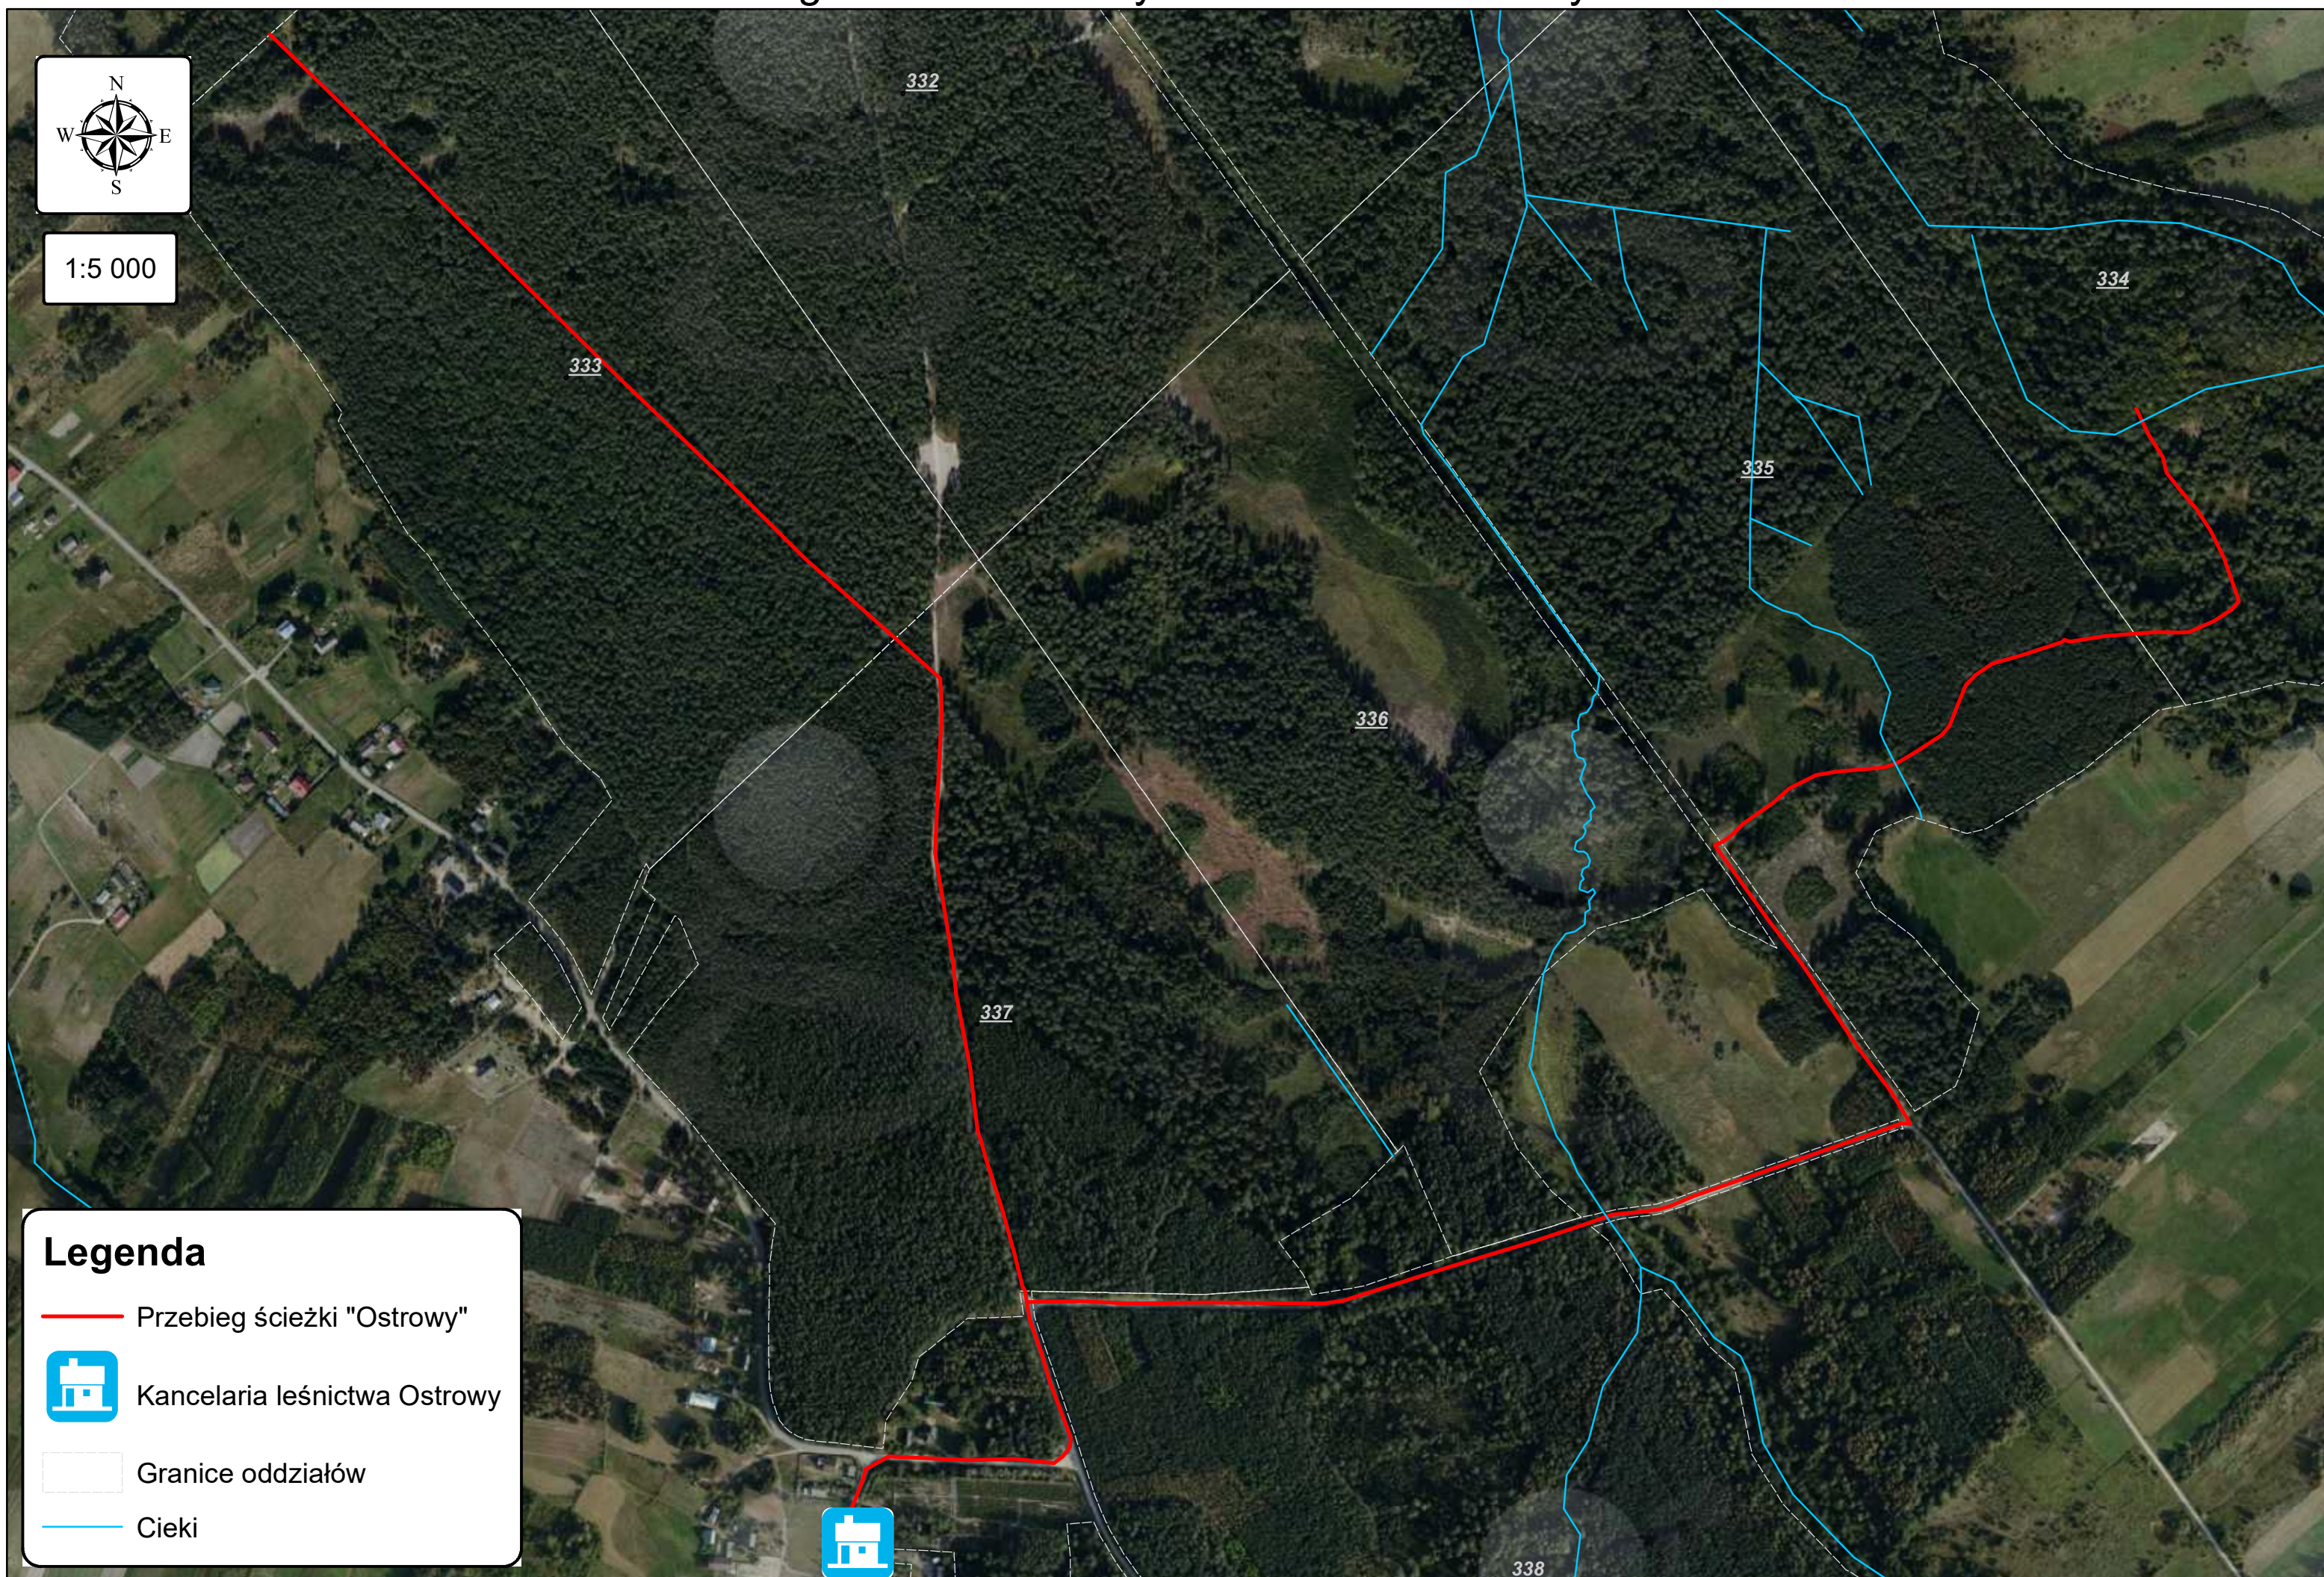

# Przebieg ścieżki "Ostrowy" w leśnictwie Ostrowy

1:5 000

## Legenda

-  Przebieg ścieżki "Ostrowy"
-  Kancelaria leśnictwa Ostrowy
-  Granice oddziałów
-  Cieki

338