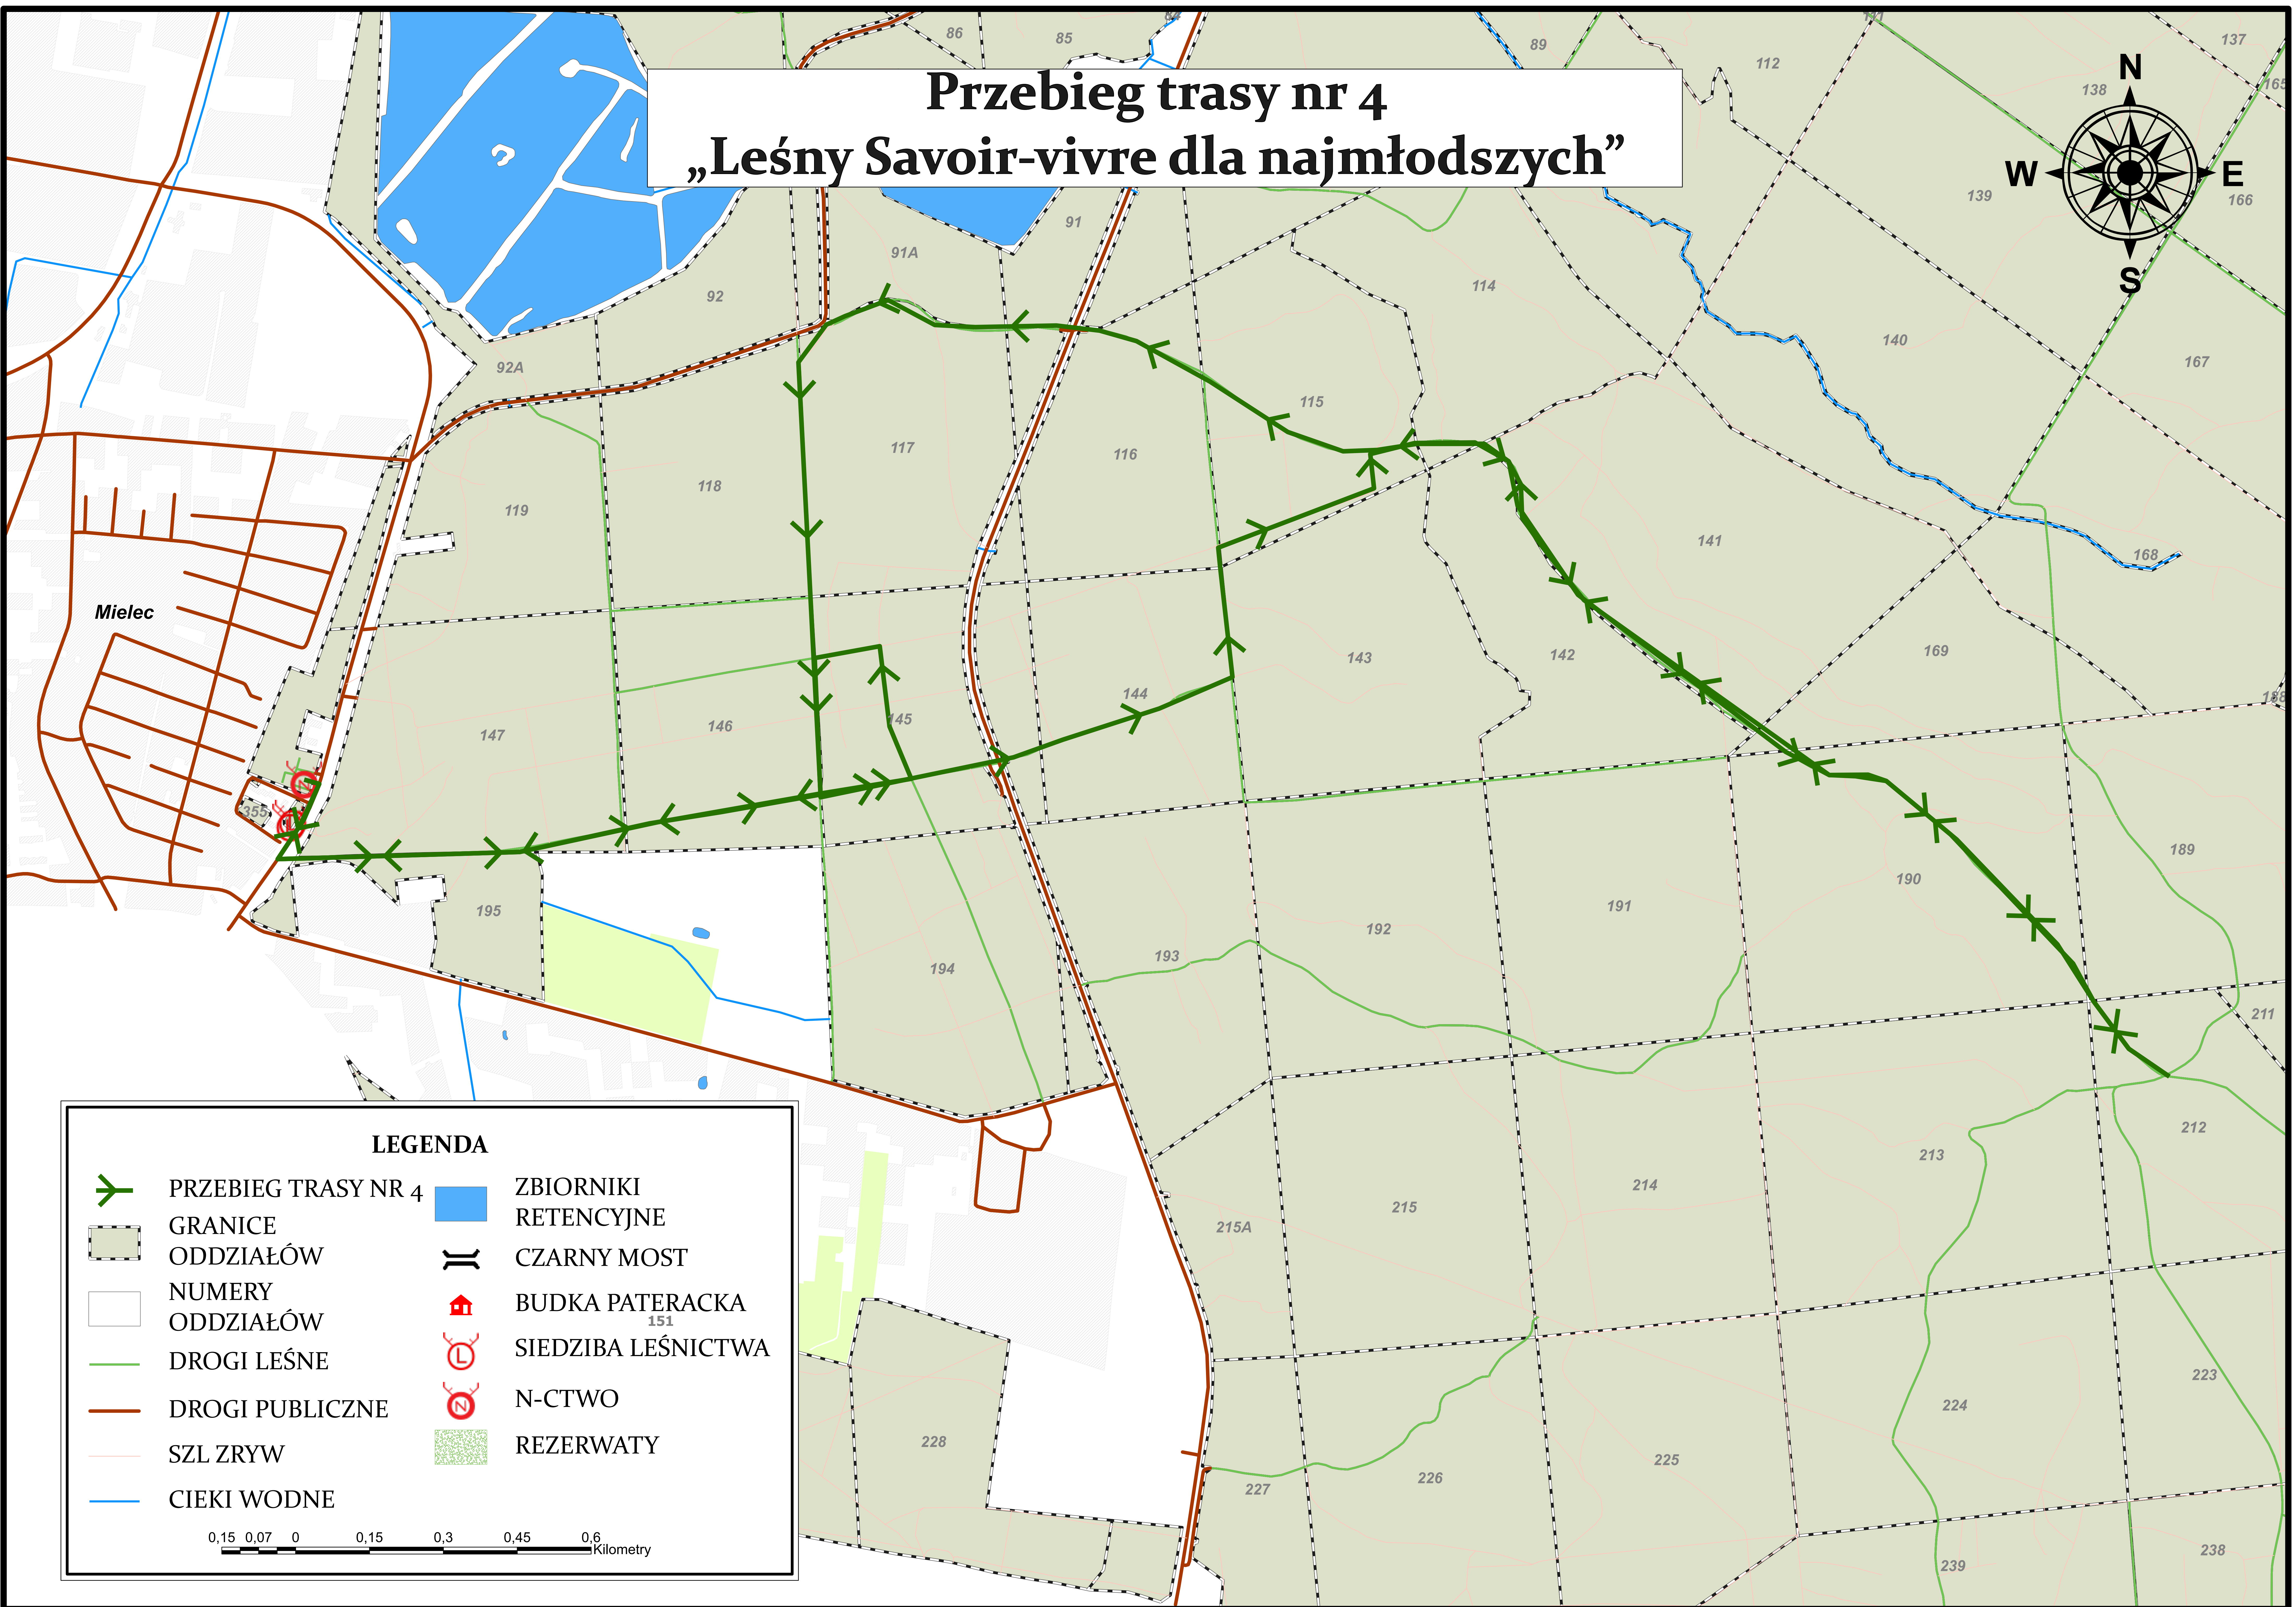

# Przebieg trasy nr 4 „Leśny Savoir-vivre dla najmłodszych”

Mielec

## LEGENDA

-  PRZEBIEG TRASY NR 4
-  GRANICE ODDZIAŁÓW
-  NUMERY ODDZIAŁÓW
-  DROGI LEŚNE
-  DROGI PUBLICZNE
-  SZL ZRYW
-  CIEKI WODNE
-  ZBIORNIKI RETENCYJNE
-  CZARNY MOST
-  BUDKA PATERACKA 151
-  SIEDZIBA LEŚNICTWA
-  N-CTWO
-  REZERWATY