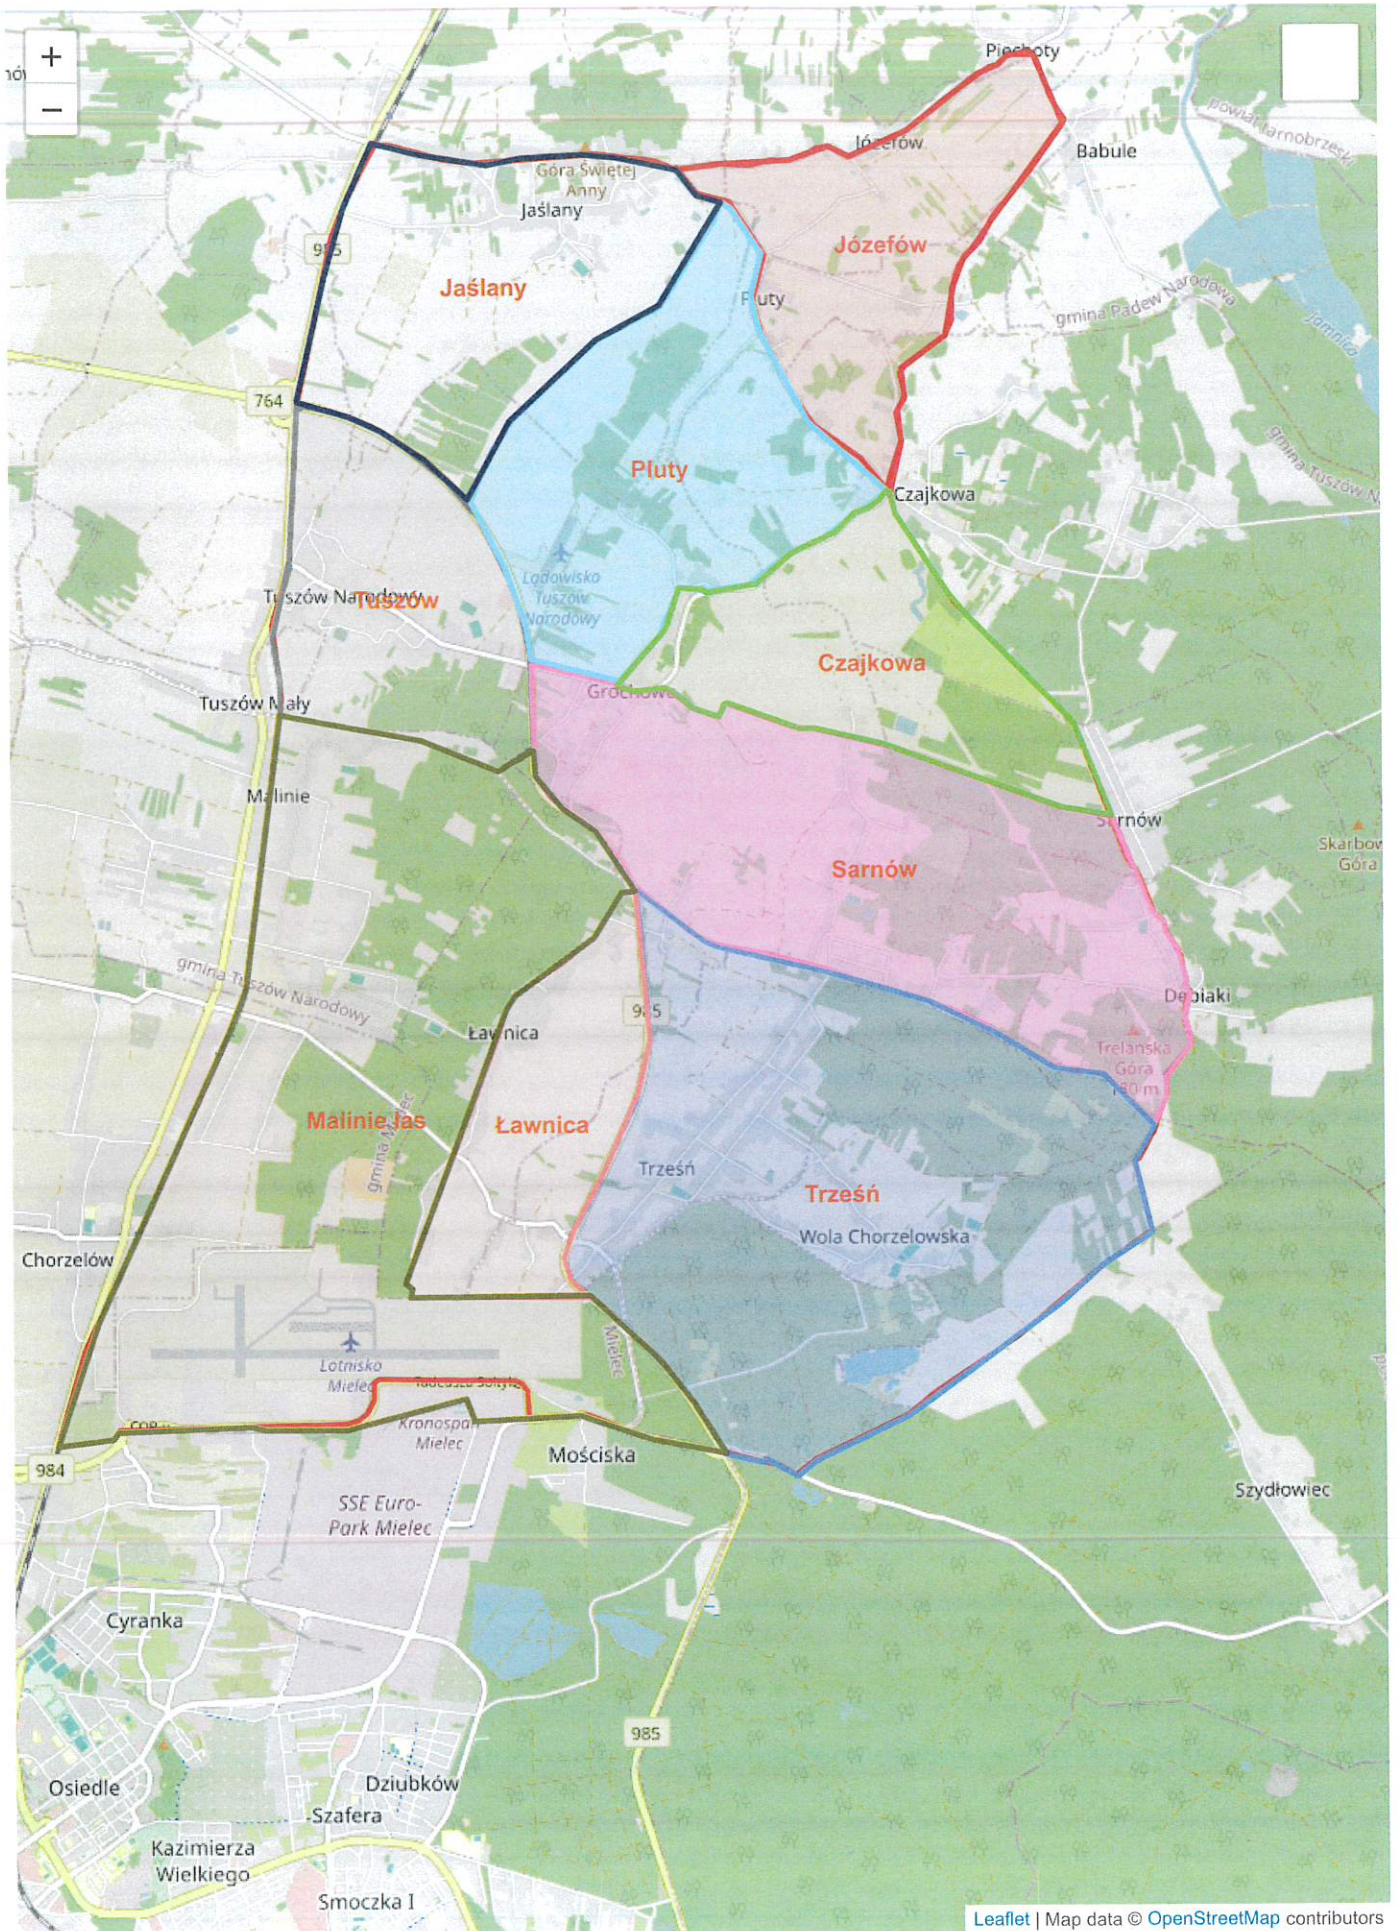

Leaflet | Map data © OpenStreetMap contributors

29pk