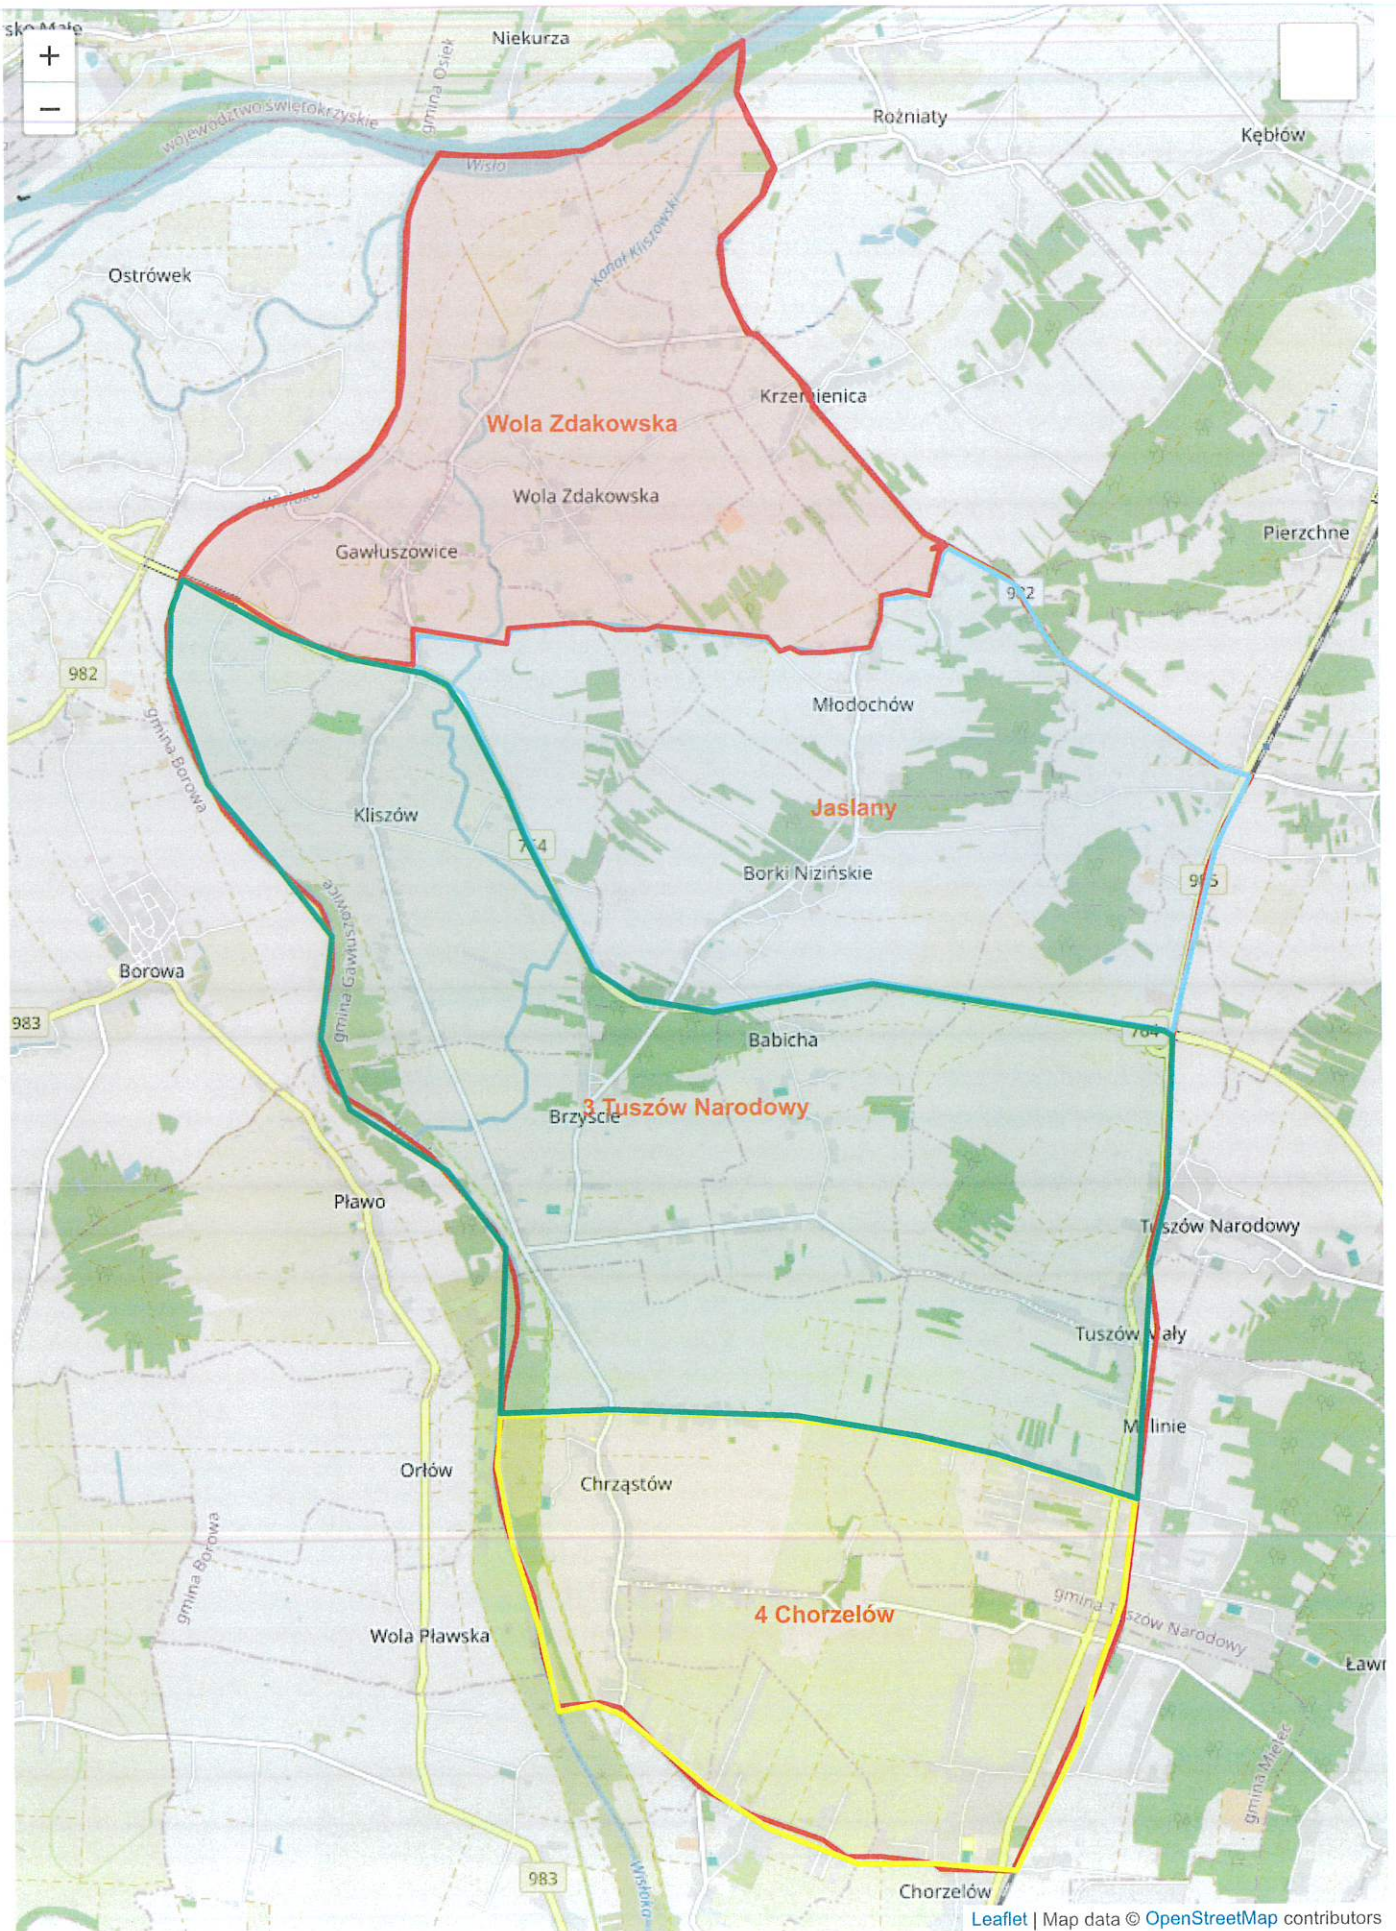

Koło Łowieckie "Ponowa" w Chorzelowie ZO Rzeszów
Adres wysyłkowy: Malinie 165, Malinie
39-331 Chorzelów

Chorzelów 22.10.2024

Informacja o planowanym terminie, w tym godzinie rozpoczęcia i zakończenia, oraz miejscu polowań zbiorowych w sezonie 2024/2025:

L.p.	Data	Godzina rozpoczęcia	Godzina zakończenia	Numer i nazwa obwodu łowieckiego oraz miejsce polowania
1	10.11.2024	06:30	16:00	59pk-Ponowa Chorzelów: Rewir polowań Wojsław
2	24.11.2024	07:30	16:00	59pk-Ponowa Chorzelów: Rewir polowań Przyłek las
3	01.12.2024	07:30	16:00	29pk-Ponowa Chorzelów: Rewir polowań Trześń, Ławnica, Malinie las
4	08.12.2024	07:30	16:00	59pk-Ponowa Chorzelów: Rewir polowań Wojsław
5	15.12.2024	07:30	16:00	29pk-Ponowa Chorzelów: Rewir polowań Trześń, Ławnica, Malinie las
6	22.12.2024	07:30	16:00	59pk-Ponowa Chorzelów: Rewir polowań Przyłek las
7	05.01.2025	07:30	16:00	59pk-Ponowa Chorzelów: Rewir polowań Wojsław
8	12.01.2025	07:30	16:00	59pk-Ponowa Chorzelów: Rewir polowań Przyłek las
9	19.01.2025	07:30	16:00	28pk-Ponowa Chorzelów: Rejon polowań Chorzelów, Tuszów Narodowy, Jaślany, Wola Zdakowska
10	26.01.2025	07:30	16:00	29pk-Ponowa Chorzelów: Rejon polowań Malinie las, Pluty, Józefów, Jaślany, Sarnów
11	02.02.2025	07:30	16:00	28pk-Ponowa Chorzelów: Rejon polowań Chorzelów, Tuszów Narodowy, Jaślany, Wola Zdakowska
12	09.02.2025	07:30	16:00	29pk-Ponowa Chorzelów: Rejon polowań Malinie las, Pluty, Józefów, Jaślany, Sarnów

Koło Łowieckie „PONOWA”
w Chorzelowie
NIP 817-10-69-445
Nr K.Ł. 4621